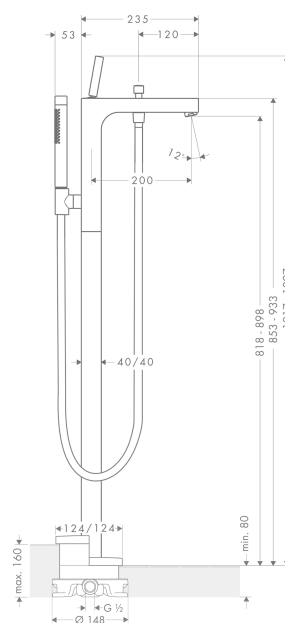

AXOR Citterio
1-grepps kar-/duschblandare för golvmontering
Ytskikt: krom Art.nr. : 39451000

Produktinformation

- består av: 1-grepps badkarsblandare för golvmontering, pinnhanddusch, duschslang, duschhållare
- överhäng: 200 mm
- stråltyp i blandare: normalstråle
- stråltyp i handdusch: Rain, Mono
- maximal flödesmängd vid 3 bar: 22 l/min
- flödesmängd för utloppspip vid 3 bar: 22 l/min
- flödesmängd för handdusch vid 3 bar: 16 l/min
- Joystick keramiskt blandarsystem
- omkastare med automatisk återställning
- med integrerad säkringskombination EN 1717
- anslutningstyp: inbyggnadsdel
- STA 1521
- STA 1521
- STA 1521
- STA 1521

Artikeldetaljer

RSK-nr.	8227396
Pris exkl. moms	25.299,80 SEK
Pris inkl. moms	31.625,00 SEK

Tekniska lösningar

Certificates

Produktbild

Måttskiss