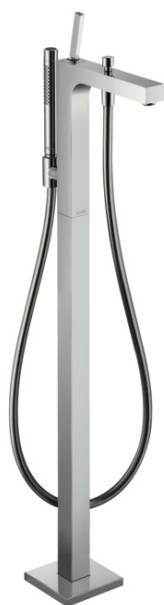

**AXOR Citterio**  
**1-grepps kar-/duschblandare för golvmontering**  
 Ytskikt: krom Art.nr. : 39451000

### Produktinformation

- består av: 1-grepps badkarsblandare för golvmontering, pinnhanddusch, duschslang, duschhållare
- överhäng: 200 mm
- stråltyp i blandare: normalstråle
- stråltyp i handdusch: Rain, Mono
- maximal flödesmängd vid 3 bar: 22 l/min
- flödesmängd för utloppspip vid 3 bar: 22 l/min
- flödesmängd för handdusch vid 3 bar: 16 l/min
- Joystick keramiskt blandarsystem
- omkastare med automatisk återställning
- med integrerad säkringskombination EN 1717
- anslutningstyp: inbyggnadsdel
- STA 1521
- STA 1521
- STA 1521
- STA 1521

### Måttskiss

**AXOR Citterio**  
**1-grepps kar-/duschblandare för golvmontage**  
 Ytskikt: krom Art.nr. : 39451000