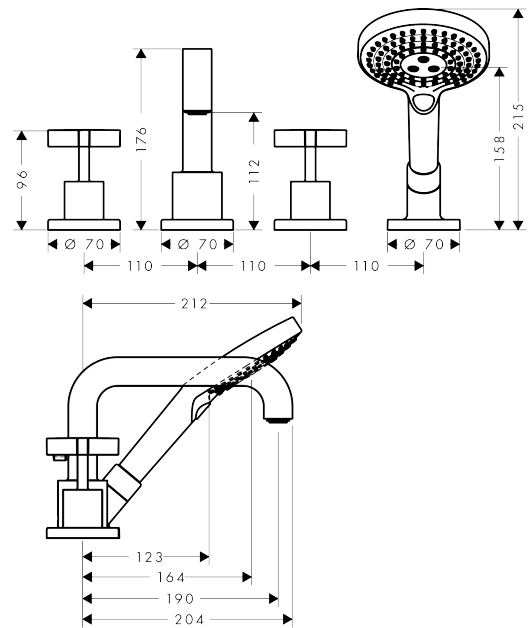

AXOR Citterio
4-hulls kararmatur til flisekant med kryssgrep og rosetter
 Overflate: **Rustfritt stål optikk** Art. nr. : **39453800**

Informasjon

- består av: 4-hulls kararmatur til flisekant, hånddusj, dusjholder, dusjslange
- overheng: 190 mm
- stråletype armatur: normal stråle
- maks. uttrekkslengde hånddusj: 1,10 m
- maks gjennomstrømningsmengde ved 3 bar: 21 l/min
- gjennomstrømningsmengde for kartut ved 3 bar: 21 l/min
- gjennomstrømningsmengde for hånddusj ved 3 bar: 18 l/min
- keramiske ventiler varmt/kaldt 90°
- vender med automatisk tilbakestilling
- tilbakeslagsventil
- monteringstype: innebygd montering
- tilslutningstype: innbyggingsdel
- montering på fliskant
- ingen ekstra vedlikeholdsåpning nødvendig
- stråletype hånddusj: RainAir, Rain, WhirlAir
- STA 1518

Artikkeldetaljer

Pris ekskl. moms	36.040,00 NOK
Pris inkl. moms*	45.050,00 NOK

Teknologi

Sertifikater / Bærekraft

AXOR Citterio
4-hulls karmatur til flisekant med kryssgrep og rosetter
 Overflate: **Rustfritt stål optikk** Art. nr. : **39453800**

Produktbilde

Måltegning

Gjennomstrømningsdiagram