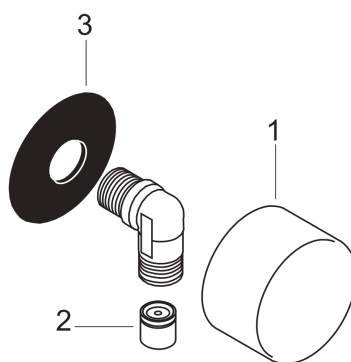

### Caractéristiques

- raccordement métallique
- avec clapet anti-retour
- ACS 15 ACC NY 398, valide jusqu'au 17.12.2020
- Kiwa UK 1809701

## Photo du produit

## Plan géométral

**AXOR Starck**  
**Fixfit. Coude de raccordement**  
Surfaces: **chromé**    Numéro d'article: **27451000**

## Vue éclatée

Année de construction: >07/99

**AXOR Starck**  
**Fixfit. Coude de raccordement**  
 Surfaces: **chromé**    Numéro d'article: **27451000**