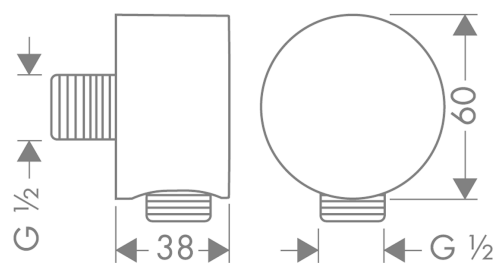

**AXOR Starck**  
**Fixfit. Coude de raccordement**  
Surfaces: **chromé**    Numéro d'article: **27451000**

### Caractéristiques

- raccordement métallique
- avec clapet anti-retour
- ACS 15 ACC NY 398, valide jusqu'au 17.12.2020
- Kiwa UK 1809701

## Plan géométral

**AXOR Starck**  
**Fixfit. Coude de raccordement**  
Surfaces: **chromé**    Numéro d'article: **27451000**

## Vue éclatée

Année de construction: >07/99

**AXOR Starck**  
**Fixfit. Coude de raccordement**  
 Surfaces: **chromé**    Numéro d'article: **27451000**