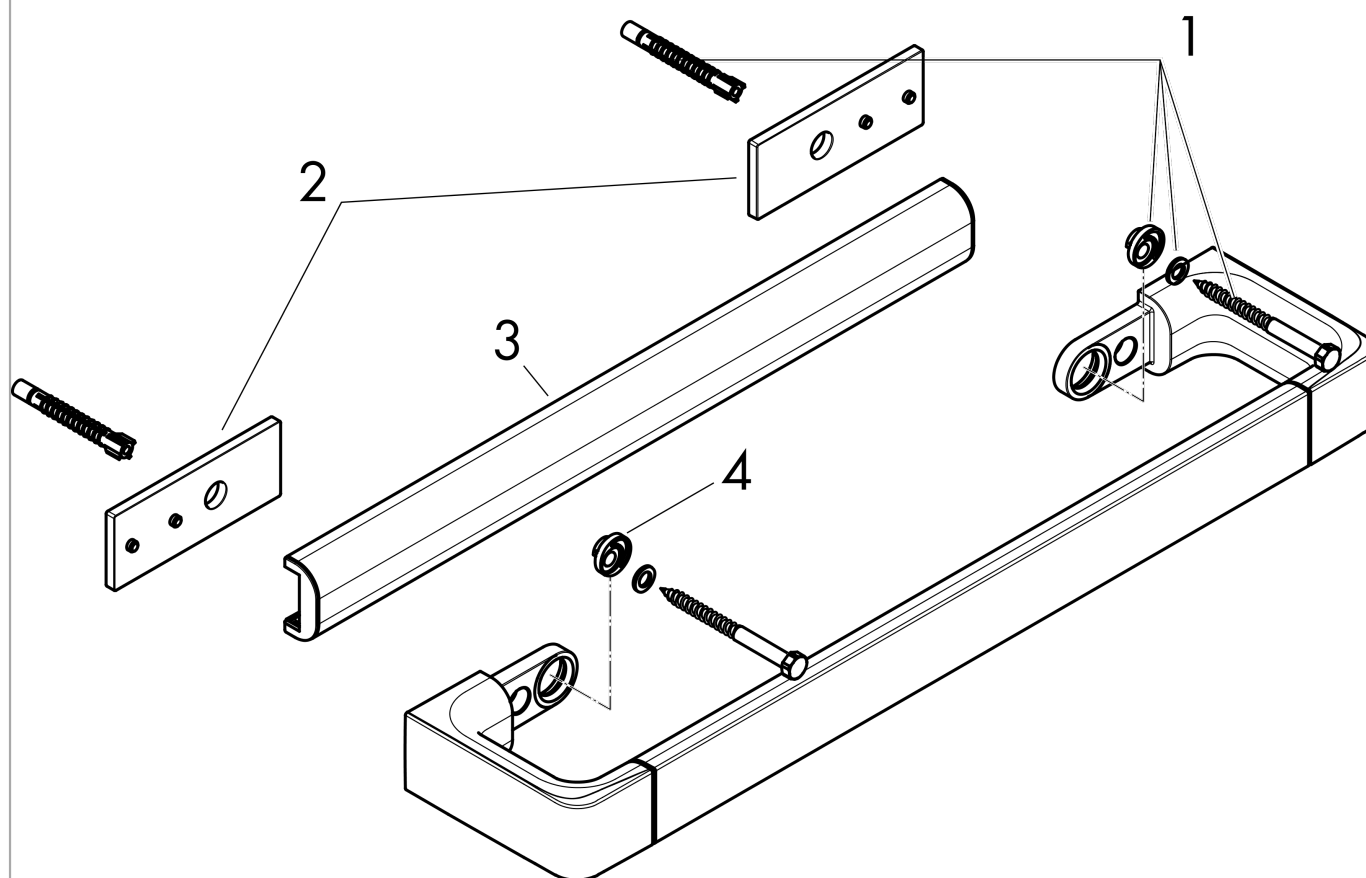

AXOR Universal Accessories

Rail Toallero 600 mm

Acabado: color acero ref.: 42832800

Descripción

Características

- Se usa como rail para accesorios y como toallero
- Metal
- Longitud 694 mm

Premios de diseño

Ilustración del producto

Dibujo a escala

AXOR Universal Accessories
Rail Toallero 600 mm
Acabado: color acero ref.: 42832800

Vista despiezada

Año de fabricación: >11/16

AXOR Universal Accessories
Rail Toallero 600 mm
 Acabado: **color acero** ref.: **42832800**

Lista de piezas de recambio

Año de fabricación: >11/16

Posición	Descripción	ref.	CP	UE
1	Set de fijación	92841000	0	1
2	Pieza desuplemento	92406800	0	1
3	Embellecedor	92434800	0	1
4	Mediante la excéntrica	97604000	0	1
a	set de adaptrador	42870800	0	1
b	Set de tapón	42871800	0	1
c	Kit de montaje	42841000	0	1