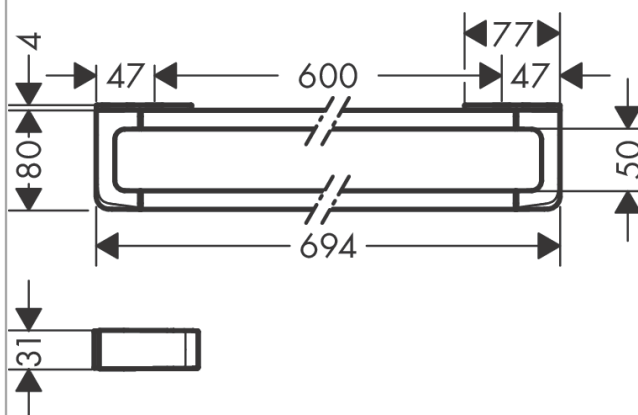

AXOR Universal Accessories

Rail Toallero 600 mm

Acabado: color acero ref.: 42832800

Descripción

Características

- Se usa como rail para accesorios y como toallero
- Metal
- Longitud 694 mm

Premios de diseño

Ilustración del producto

Dibujo a escala

AXOR Universal Accessories
Rail Toallero 600 mm
Acabado: color acero ref.: 42832800

Vista despiezada

Año de fabricación: >11/16

AXOR Universal Accessories
Rail Toallero 600 mm
 Acabado: **color acero** ref.: **42832800**

Lista de piezas de recambio

Año de fabricación: >11/16

Posición	Descripción	ref.	CP	UE
1	Set de fijación	92841000	0	1
2	Pieza desuplemento	92406800	0	1
3	Embellecedor	92434800	0	1
4	Mediante la excéntrica	97604000	0	1
a	set de adaptrador	42870800	0	1
b	Set de tapón	42871800	0	1
c	Kit de montaje	42841000	0	1