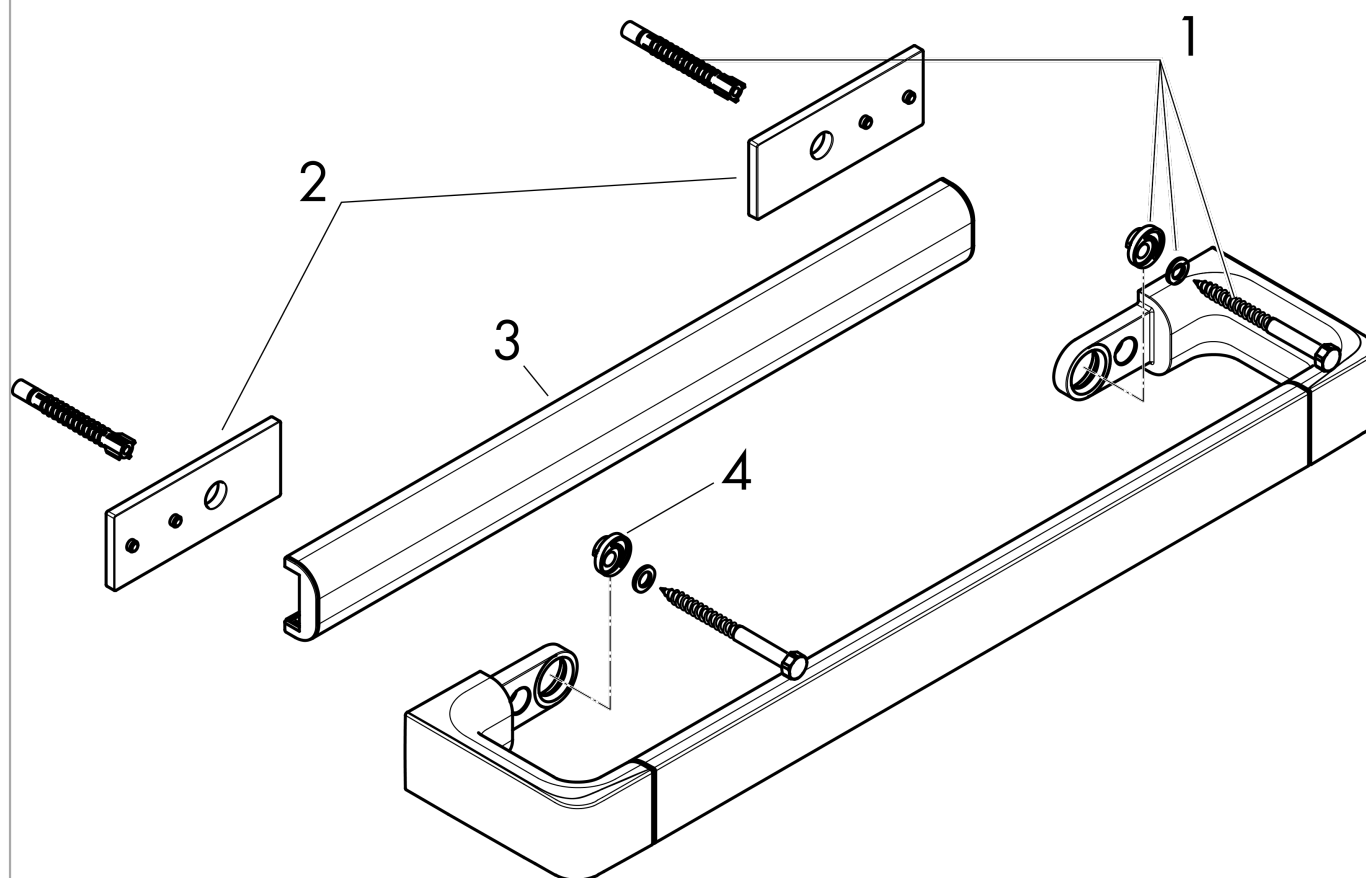

AXOR Universal Accessories

Rail / Asidero 300 m

Acabado: color oro cepillado ref.: 42830250

Descripción

Características

- Metal
- Longitud 374 mm
- Se utiliza como guía para los accesorios y como sujeción de barras de ducha
- TÜV Cert B18 02 14237 105

Premios de diseño

Ilustración del producto

Dibujo a escala

AXOR Universal Accessories

Rail / Asidero 300 m

Acabado: color oro cepillado ref.: 42830250

Vista despiezada

Año de fabricación: >11/16

AXOR Universal Accessories

Rail / Asidero 300 m

Acabado: **color oro cepillado** ref.: **42830250**

Lista de piezas de recambio

Año de fabricación: >11/16

| Posición | Descripción | ref. | CP | UE |
|----------|------------------------|----------|----|----|
| 1 | Set de fijación | 92841000 | 0 | 1 |
| 2 | Pieza desuplemento | 92406250 | 0 | 1 |
| 3 | Embellecedor | 92433000 | 0 | 1 |
| 4 | Mediante la excéntrica | 97604000 | 0 | 1 |
| a | set de adaptrador | 42870250 | 0 | 1 |
| b | Set de tapón | 42871250 | 0 | 1 |
| c | Kit de montaje | 42841000 | 0 | 1 |