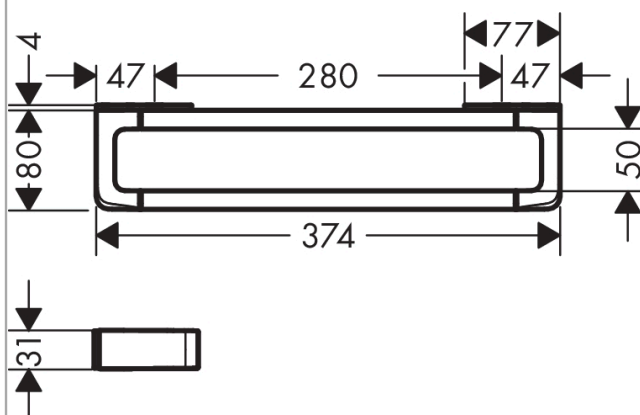

AXOR Universal Accessories

Rail / Asidero 300 m

Acabado: color oro cepillado ref.: 42830250

Descripción

Características

- Metal
- Longitud 374 mm
- Se utiliza como guía para los accesorios y como sujeción de barras de ducha
- TÜV Cert B18 02 14237 105

Premios de diseño

Ilustración del producto

Dibujo a escala

AXOR Universal Accessories

Rail / Asidero 300 m

Acabado: color oro cepillado ref.: 42830250

Vista despiezada

Año de fabricación: >11/16

AXOR Universal Accessories

Rail / Asidero 300 m

Acabado: **color oro cepillado** ref.: **42830250**

Lista de piezas de recambio

Año de fabricación: >11/16

| Posición | Descripción | ref. | CP | UE |
|----------|------------------------|----------|----|----|
| 1 | Set de fijación | 92841000 | 0 | 1 |
| 2 | Pieza desuplemento | 92406250 | 0 | 1 |
| 3 | Embellecedor | 92433000 | 0 | 1 |
| 4 | Mediante la excéntrica | 97604000 | 0 | 1 |
| a | set de adaptrador | 42870250 | 0 | 1 |
| b | Set de tapón | 42871250 | 0 | 1 |
| c | Kit de montaje | 42841000 | 0 | 1 |