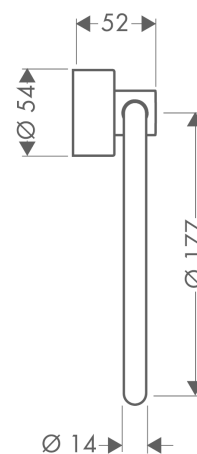

**AXOR Uno**  
**Toallero de aro**  
Acabado: **latón pulido** ref.: **41521930**

## Dibujo a escala

**AXOR Uno**  
**Toallero de aro**  
Acabado: **latón pulido** ref.: **41521930**

## Vista despiezada

Año de fabricación: >04/17

**AXOR Uno**  
**Toallero de aro**  
 Acabado: **latón pulido** ref.: **41521930**

## Lista de piezas de recambio

Año de fabricación: >04/17

Posición	Descripción	ref.	CP	UE
1	Tornillo de cabeza cilíndrica ranurada M4x10	97661000	0	1
2	Soporte	96341000	0	1
3	Set de fijación	40915000	0	1
4	Varilla	97546000	0	1