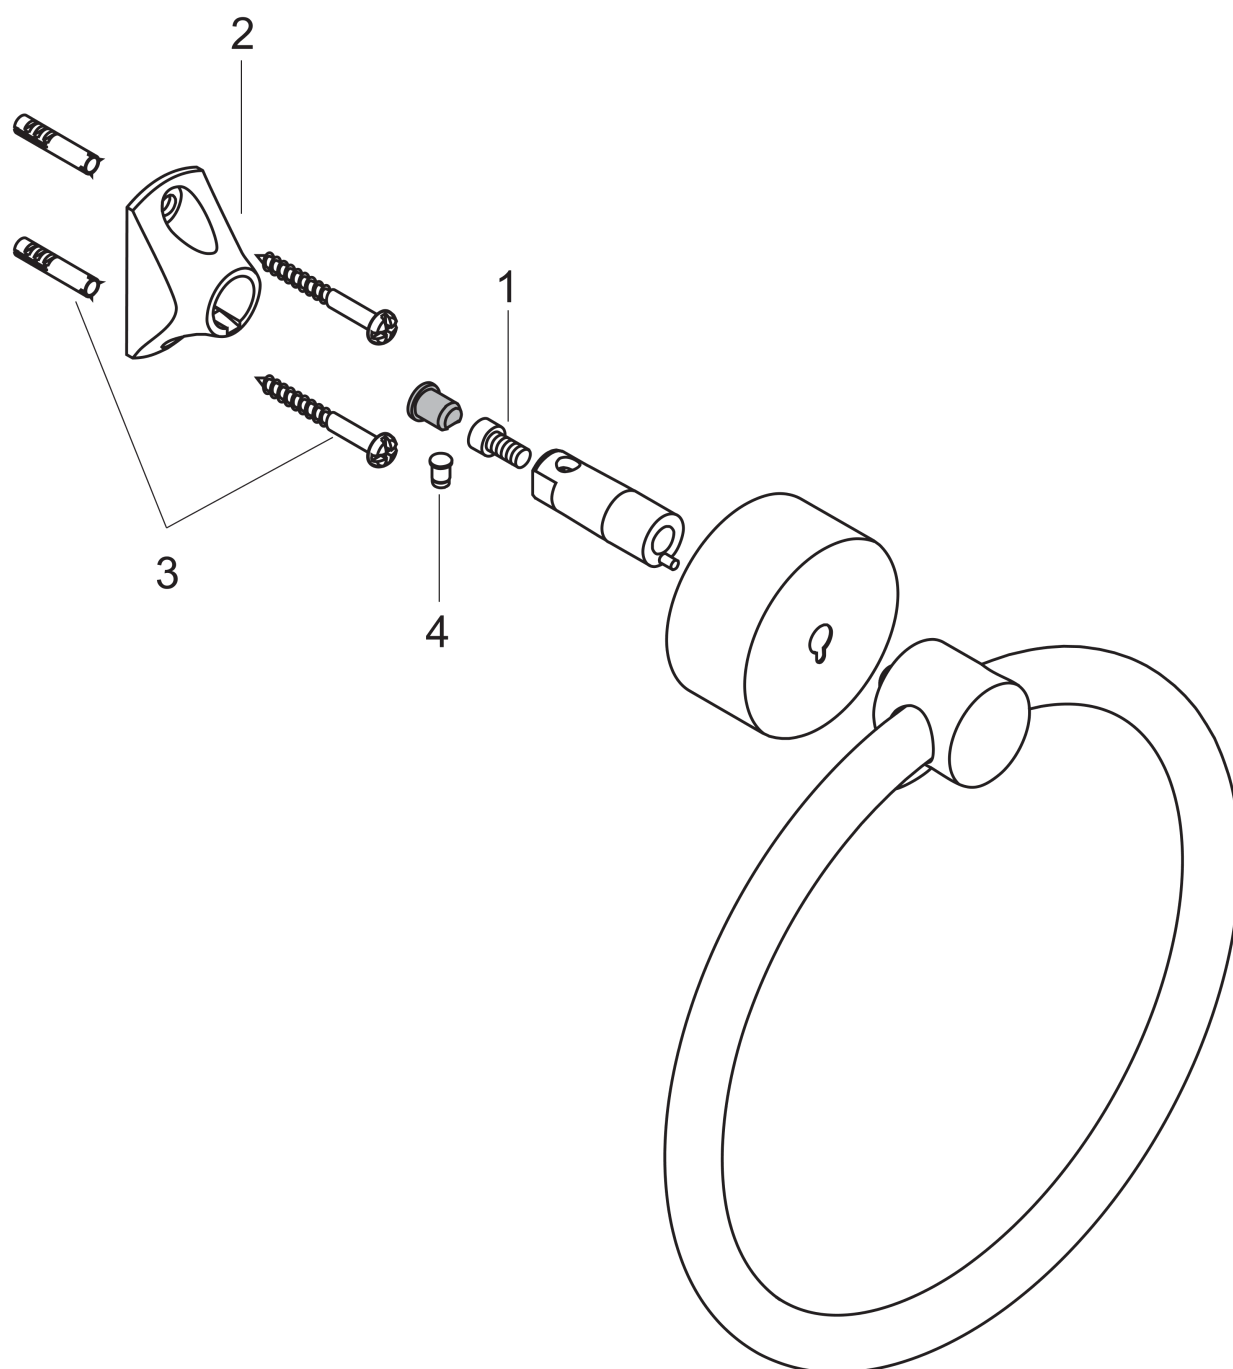

## Ilustración del producto

## Dibujo a escala

**AXOR Uno**  
**Toallero de aro**  
Acabado: **latón pulido** ref.: **41521930**

## Vista despiezada

Año de fabricación: >04/17

**AXOR Uno**  
**Toallero de aro**  
 Acabado: **latón pulido** ref.: **41521930**

## Lista de piezas de recambio

Año de fabricación: >04/17

Posición	Descripción	ref.	CP	UE
1	Tornillo de cabeza cilíndrica ranurada M4x10	97661000	0	1
2	Soporte	96341000	0	1
3	Set de fijación	40915000	0	1
4	Varilla	97546000	0	1