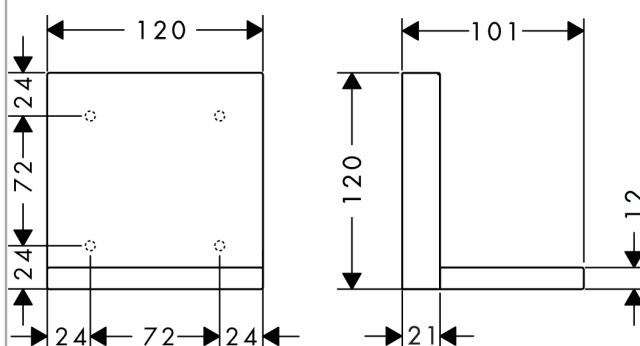

AXOR ShowerSolutions

Repisa 120/120

Acabado: color oro pulido ref.: 40872990

Descripción

Características

- Metal

Ilustración del producto

Dibujo a escala

AXOR ShowerSolutions

Repisa 120/120

Acabado: color oro pulido ref.: 40872990

Ejemplo de instalación