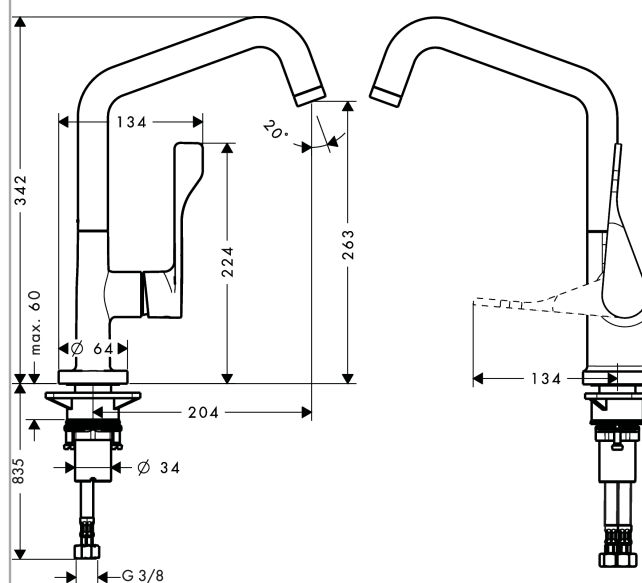

AXOR Citterio
Mezclador monomando de cocina 260 con caño giratorio
 Acabado: **chromo pulido** ref.: **39850020**

Descripción

Características

- ComfortZone 260
- Caño giratorio en 3 posiciones: 110°, 150° y 360°
- Normal
- Caudal 13 l/min aprox. a 3 bar
- Válvula anti-retorno
- Sistema antical QuickClean
- SVGW 1010-5788
- DVGW NW-6506BT0603
- P-IX 18330/IB
- ETA VA 1.42/17901
- ACS 17 ACC LY 653, valide jusqu'au 20.07.2022
- WRAS 1906094
- JWWA C-501
- KCW-2012-0427_KM_WSW
- Kiwa K6161_Mechanical Mixers EN817
- SINTEF 1997
- STA 1375

Tecnología

Premios de diseño

Ilustración del producto

Dibujo a escala

AXOR Citterio
Mezclador monomando de cocina 260 con caño giratorio
Acabado: **chromo pulido** ref.: **39850020**

Diagrama de flujo