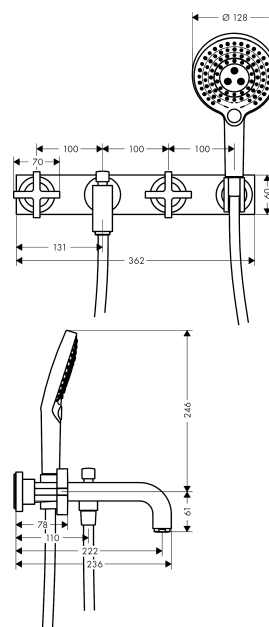

AXOR Citterio
Grifería de bañera empotrada de 3 agujeros con manecillas de cruzeta y placa
 Acabado: **color oro rojo pulido** ref.: **39441300**

Descripción

Características

- Consiste en: Mezclador bimando de bañera, teleducha, soporte de ducha, flexo de ducha
- Proyección 222 mm
- Sistema antical QuickClean
- ACS 19 ACC LY 431, valide jusqu'au 14.08.2024
- Reg 4 170649

Tecnología

Ilustración del producto

Dibujo a escala

AXOR Citterio
Grifería de bañera empotrada de 3 agujeros con manecillas de cruceta y placa
 Acabado: **color oro rojo pulido** ref.: **39441300**

Diagrama de flujo