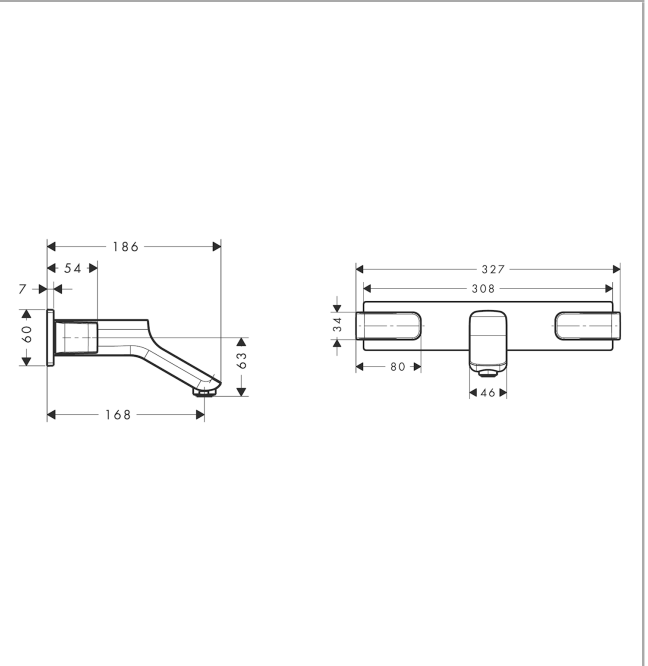

AXOR Urquiola
Grifería de lavabo empotrada de 3 agujeros con caño 168 mm
 Acabado: **níquel pulido** ref.: **11042830**

Descripción

Características

- Consiste en: Grifería de lavabo de 3 agujeros empotrada, vaciador
- Proyección 168 mm
- Caudal a 3 bar: 5 l/min
- Con vaciador libre
- Sistema antical QuickClean
- SVGW 1001-5666
- SVGW 1001-5666
- DVGW NW-6501CL0202
- P-IX 19149/IA
- ETA VA 1.42/19070
- ACS 19 ACC NY 303, valide jusqu'au 26.09.2024
- WRAS 1706032
- WRAS 1706032
- WRAS 1706032
- JWWA C-278
- KCW-2018-0161_WTM_WSW
- Kiwa K6110_Mechanical Mixers EN200
- SINTEF 1425
- NSF Declaration 170321
- STA 1420

Tecnología

AXOR Urquiola
Grifería de lavabo empotrada de 3 agujeros con caño 168 mm
 Acabado: níquel pulido ref.: 11042830

Ilustración del producto

Dibujo a escala

Diagrama de flujo