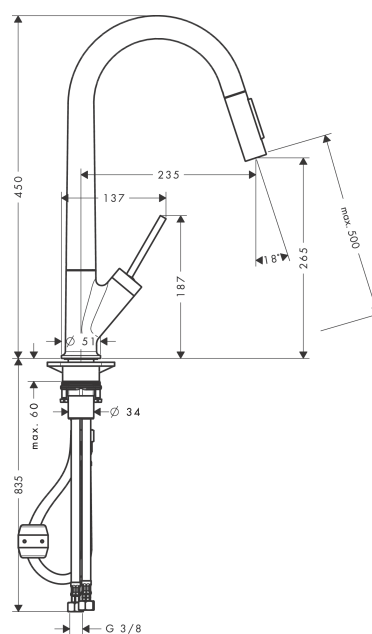

AXOR Starck
Mezclador monomando de cocina 270 con ducha extraíble
 Acabado: **color oro rojo cepillado** ref.: **10821310**

Descripción

Características

- ComfortZone 270
- Caño giratorio 110° / 150°
- Colocación del mando a la izquierda o a la derecha
- Chorro Normal y Ducha
- Soporte de ducha magnético Magfit
- Caudal 9,5 l/min aprox. a 3 bar
- Válvula anti-retorno
- Sistema antical QuickClean
- SVGW 9708-3809
- P-IX 19702/IOO
- ETA VA 1.42/20144
- ACS 19 ACC LY 482, valide jusqu'au 11.06.2024
- JWVA C-462
- KCW-2012-0427_KM_WSW
- SINTEF 1811
- STA 1375
- Korean Eco Label Cert./No.16142

Tecnología

Ilustración del producto

Dibujo a escala

AXOR Starck
Mezclador monomando de cocina 270 con ducha extraíble
 Acabado: **color oro rojo cepillado** ref.: **10821310**

Diagrama de flujo