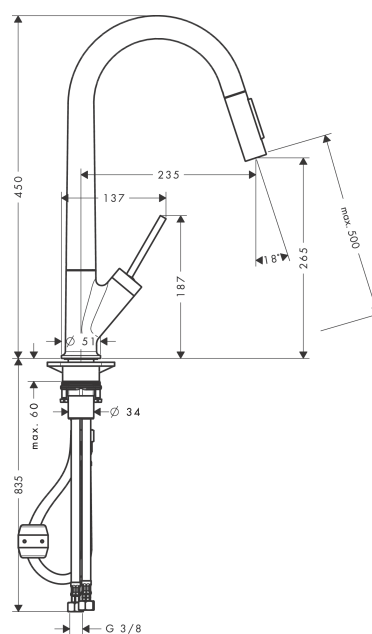

AXOR Starck
Mezclador monomando de cocina 270 con ducha extraíble
 Acabado: **color oro rojo pulido** ref.: **10821300**

Descripción

Características

- ComfortZone 270
- Caño giratorio 110° / 150°
- Colocación del mando a la izquierda o a la derecha
- Chorro Normal y Ducha
- Soporte de ducha magnético Magfit
- Caudal 9,5 l/min aprox. a 3 bar
- Válvula anti-retorno
- Sistema antical QuickClean
- SVGW 9708-3809
- P-IX 19702/IOO
- ETA VA 1.42/20144
- ACS 19 ACC LY 482, valide jusqu'au 11.06.2024
- JWVA C-462
- KCW-2012-0427_KM_WSW
- SINTEF 1811
- STA 1375
- Korean Eco Label Cert./No.16142

Tecnología

Ilustración del producto

Dibujo a escala

AXOR Starck
Mezclador monomando de cocina 270 con ducha extraíble
 Acabado: **color oro rojo pulido** ref.: **10821300**

Diagrama de flujo