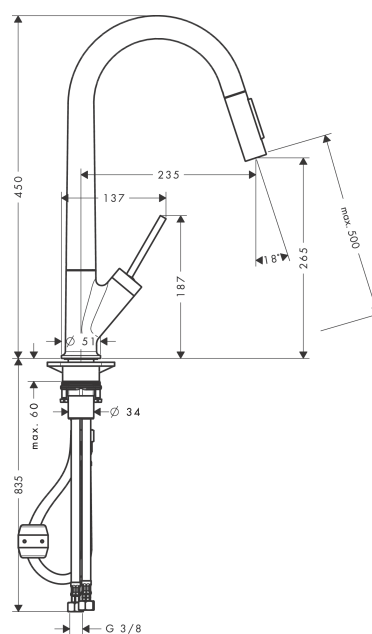

AXOR Starck
Mezclador monomando de cocina 270 con ducha extraíble
 Acabado: **chromo pulido** ref.: **10821020**

Descripción

Características

- ComfortZone 270
- Caño giratorio 110° / 150°
- Colocación del mando a la izquierda o a la derecha
- Chorro Normal y Ducha
- Soporte de ducha magnético Magfit
- Caudal 9,5 l/min aprox. a 3 bar
- Válvula anti-retorno
- Sistema antical QuickClean
- SVGW 9708-3809
- P-IX 19702/IOO
- ETA VA 1.42/20144
- ACS 19 ACC LY 482, valide jusqu'au 11.06.2024
- JWVA C-462
- KCW-2012-0427_KM_WSW
- SINTEF 1811
- STA 1375
- Korean Eco Label Cert./No.16142

Tecnología

Ilustración del producto

Dibujo a escala

AXOR Starck
Mezclador monomando de cocina 270 con ducha extraíble
 Acabado: **chromo pulido** ref.: **10821020**

Diagrama de flujo